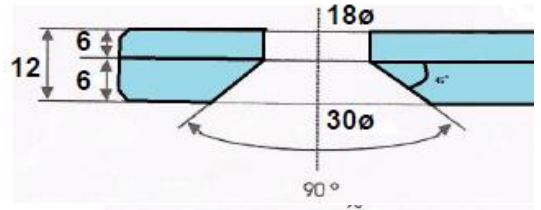

## Pista de pádel en SECURCID de 12 mm

Tolerancias en medidas de vidrio +/- 3 mm  
 Tolerancias en posición de taladros +/- 2.5 mm  
 Tolerancias en avellanados +/- 1.5 mm

*Avenida principal 26/7  
San Ginés 30169 (Murcia)  
Teléfono: 968-886055  
Email: [comercial@glasscor.com](mailto:comercial@glasscor.com)  
<https://www.glasscor-padel.com>*