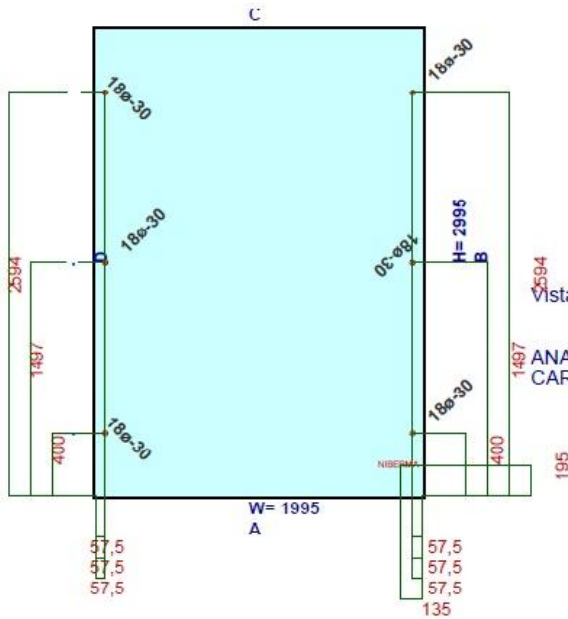

## Pista de pádel en SECURCID de 12 mm

Tolerancias en medidas de vidrio +/- 3 mm  
 Tolerancias en posición de taladros +/- 2.5 mm  
 Tolerancias en avellanados +/- 1.5 mm

*Avenida principal 26/7  
San Ginés 30169 (Murcia)  
Teléfono: 968-886055  
Email: [comercial@glasscor.com](mailto:comercial@glasscor.com)  
<https://www.glasscor-padel.com>*