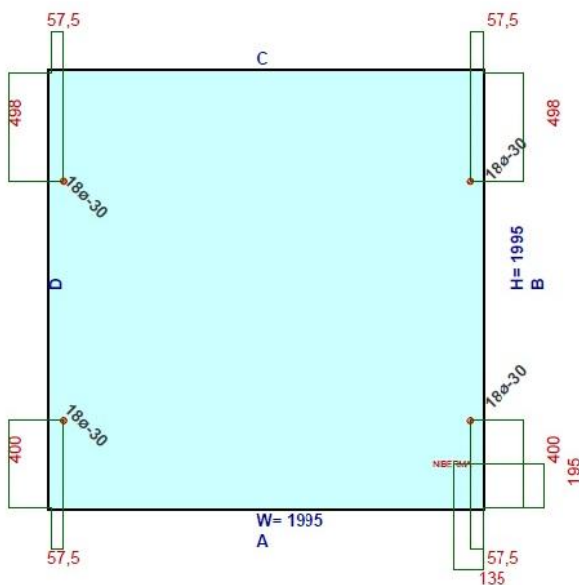

## Pista de pádel en SECURCID de 12 mm

Tolerancias en medidas de vidrio +/- 3 mm  
 Tolerancias en posición de taladros +/- 2.5 mm  
 Tolerancias en avellanados +/- 1.5 mm

*Avenida principal 26/7  
San Ginés 30169 (Murcia)  
Teléfono: 968-886055  
Email: [comercial@glasscor.com](mailto:comercial@glasscor.com)  
<https://www.glasscor-padel.com>*