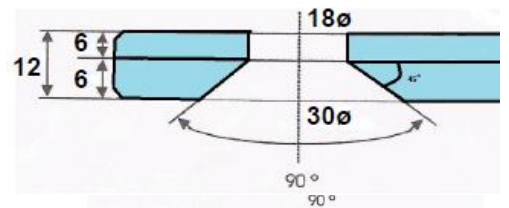

## Pista de pádel en SECURCID de 12 mm

Tolerancias en medidas de vidrio +/- 3 mm  
 Tolerancias en posición de taladros +/- 2.5 mm  
 Tolerancias en avellanados +/- 1.5 mm

*Avenida principal 26/7  
San Ginés 30169 (Murcia)  
Teléfono: 968-886055  
Email: [comercial@glasscor.com](mailto:comercial@glasscor.com)  
<https://www.glasscor-padel.com>*